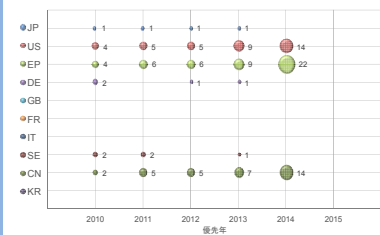

PSA(プジョー、シトロエン)

ボルボ

ダイムラー

BMW

ルノー

フォルクスワーゲングループ

フォルクスワーゲン

アウディ