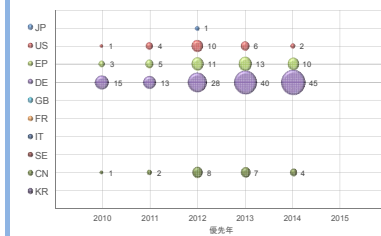

PSA(プジョー、シトロエン)

ボルボ

ダイムラー

BMW

ルノー

フォルクスワーゲングループ

フォルクスワーゲン

アウディ