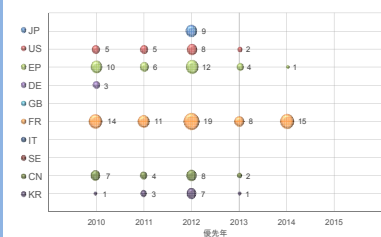

PSA(プジョー、シトロエン)

ボルボ

ダイムラー

BMW

ルノー

フォルクスワーゲングループ

フォルクスワーゲン

アウディ