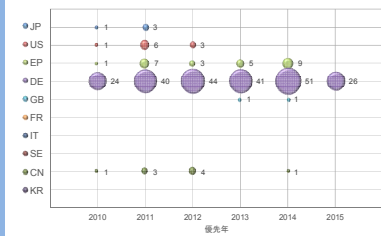

PSA(プジョー、シトロエン)

ボルボ

ダイムラー

BMW

ルノー

フォルクスワーゲングループ

フォルクスワーゲン

アウディ