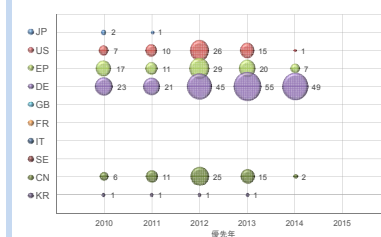

PSA(プジョー、シトロエン)

ボルボ

ダイムラー

BMW

ルノー

フォルクスワーゲングループ

フォルクスワーゲン

アウディ